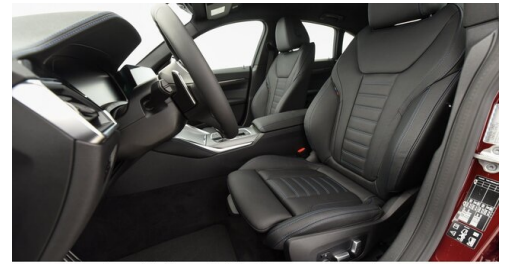

Automobile Knauss GmbH - Liezen - www.knauss.bmw.at