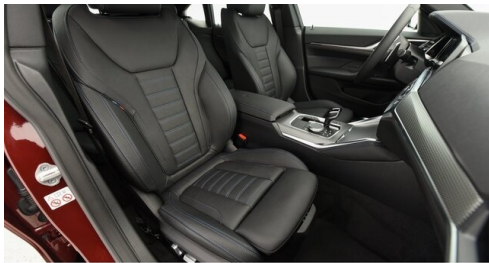

Automobile Knauss GmbH - Liezen - www.knauss.bmw.at