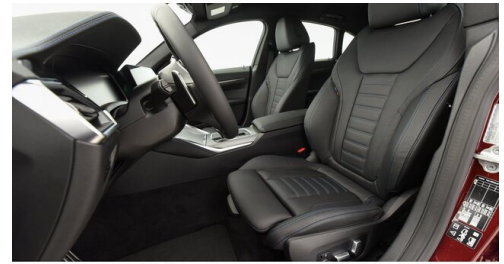

Automobile Knauss GmbH - Liezen - www.knauss.bmw.at