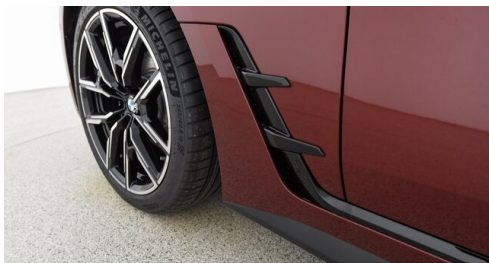

Automobile Knauss GmbH - Liezen - www.knauss.bmw.at