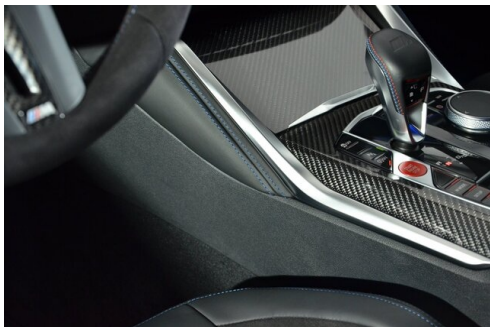

(1) Die angegebenen Werte über Kraftstoffverbrauch und CO₂-Emissionen wurden nach den vorgeschriebenen Messverfahren gem. VO (EG) 715/2007 ermittelt. Als Basis für die Verbrauchsermittlung gilt der ECE-Fahrzyklus (NEFZ). Dieser setzt sich aus ca. einem Drittel Fahrt innerorts und zwei Drittel außerorts (gemessen an der Wegstrecke) zusammen. Zusätzlich zum Verbrauch wird die CO₂-Emission gemessen.

Sonderausstattungen können diese Werte erhöhen. Die Angaben zu Kraftstoffverbrauch und CO₂-Emissionen sind überdies abhängig von der gewählten Rad- und Reifengröße. Die Angaben beziehen sich daher nicht auf das konkrete Fahrzeug und sind nicht Bestandteil des Angebots, sondern dienen allein Vergleichszwecken zwischen den verschiedenen Fahrzeugtypen. Weitere Details bzw. Informationen zum konkreten Fahrzeug können der beim Händler aufliegenden Typengenehmigung entnommen werden. Alle Angaben ohne Gewähr. Irrtümer vorbehalten.