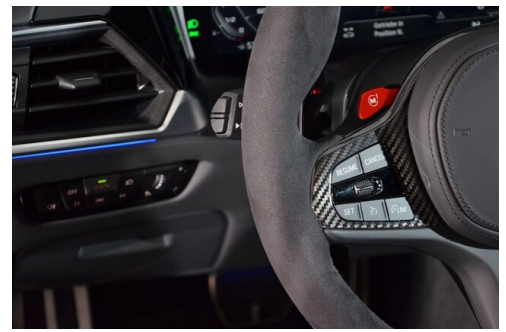

(1) Die angegebenen Werte über Kraftstoffverbrauch und CO₂-Emissionen wurden nach den vorgeschriebenen Messverfahren gem. VO (EG) 715/2007 ermittelt. Als Basis für die Verbrauchsermittlung gilt der ECE-Fahrzyklus (NEFZ). Dieser setzt sich aus ca. einem Drittel Fahrt innerorts und zwei Drittel außerorts (gemessen an der Wegstrecke) zusammen. Zusätzlich zum Verbrauch wird die CO₂-Emission gemessen.

Sonderausstattungen können diese Werte erhöhen. Die Angaben zu Kraftstoffverbrauch und CO₂-Emissionen sind überdies abhängig von der gewählten Rad- und Reifengröße. Die Angaben beziehen sich daher nicht auf das konkrete Fahrzeug und sind nicht Bestandteil des Angebots, sondern dienen allein Vergleichszwecken zwischen den verschiedenen Fahrzeugtypen. Weitere Details bzw. Informationen zum konkreten Fahrzeug können der beim Händler aufliegenden Typengenehmigung entnommen werden. Alle Angaben ohne Gewähr. Irrtümer vorbehalten.