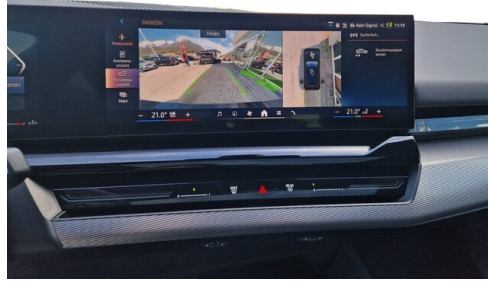

(1) Die angegebenen Werte über Kraftstoffverbrauch und CO₂-Emissionen wurden nach den vorgeschriebenen Messverfahren gem. VO (EG) 715/2007 ermittelt. Als Basis für die Verbrauchsermittlung gilt der ECE-Fahrzyklus (NEFZ). Dieser setzt sich aus ca. einem Drittel Fahrt innerorts und zwei Drittel außerorts (gemessen an der Wegstrecke) zusammen. Zusätzlich zum Verbrauch wird die CO₂-Emission gemessen.

Sonderausstattungen können diese Werte erhöhen. Die Angaben zu Kraftstoffverbrauch und CO₂-Emissionen sind überdies abhängig von der gewählten Rad- und Reifengröße. Die Angaben beziehen sich daher nicht auf das konkrete Fahrzeug und sind nicht Bestandteil des Angebots, sondern dienen allein Vergleichszwecken zwischen den verschiedenen Fahrzeugtypen. Weitere Details bzw. Informationen zum konkreten Fahrzeug können der beim Händler aufliegenden Typengenehmigung entnommen werden. Alle Angaben ohne Gewähr. Irrtümer vorbehalten.