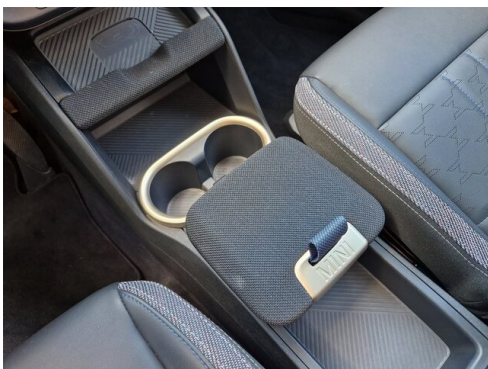

Zorn-Wolf GmbH - Imst - www.zorn-wolf.bmw.at 05412 / 63518