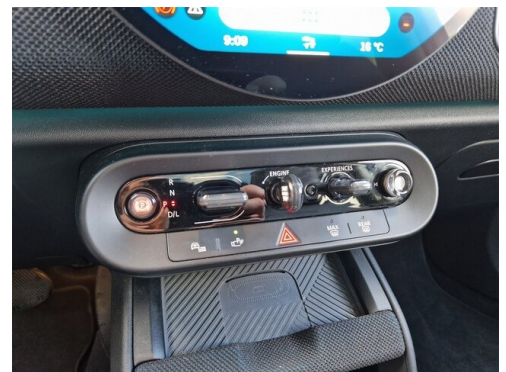

Zorn-Wolf GmbH - Imst - www.zorn-wolf.bmw.at 05412 / 63518