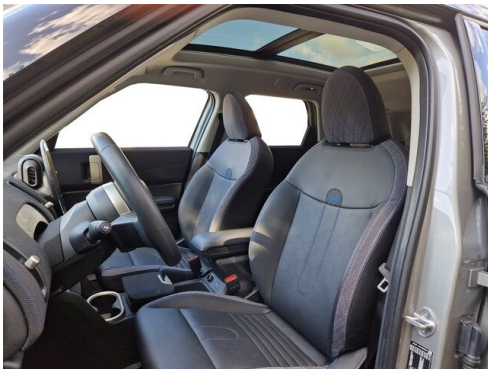

Zorn-Wolf GmbH - Imst - www.zorn-wolf.bmw.at 05412 / 63518