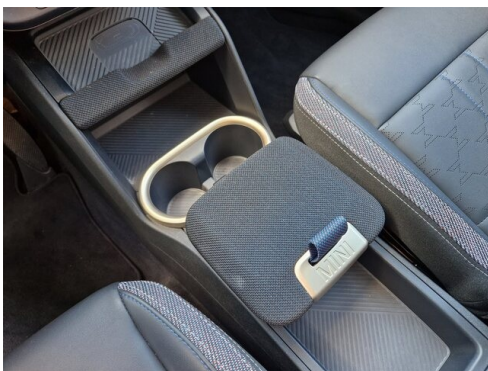

Zorn-Wolf GmbH - Imst - www.zorn-wolf.bmw.at 05412 / 63518