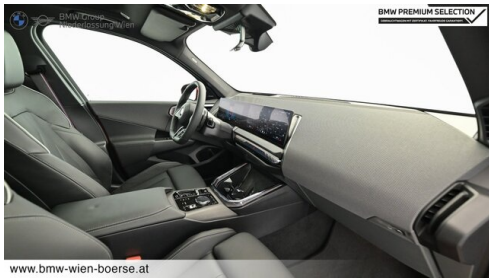

BMW PREMIUM SELECTION.

GEBRAUCHTE AUTOMOBILE.

- MIND. 12 MONATE BMW PREMIUM SELECTION GARANTIE
- 360 GRAD CHECK
- WARTUNGSFREI FÜR 6 MONATE / 10.000 KM
- LEASING UND FINANZIERUNG
- GEPRÜFTE FAHRZEUGHISTORIE

BMW PREMIUM SELECTION

(1) Die angegebenen Werte über Kraftstoffverbrauch und CO₂-Emissionen wurden nach den vorgeschriebenen Messverfahren gem. VO (EG) 715/2007 ermittelt. Als Basis für die Verbrauchsermittlung gilt der ECE-Fahrzyklus (NEFZ). Dieser setzt sich aus ca. einem Drittel Fahrt innerorts und zwei Drittel außerorts (gemessen an der Wegstrecke) zusammen. Zusätzlich zum Verbrauch wird die CO₂-Emission gemessen.

Sonderausstattungen können diese Werte erhöhen. Die Angaben zu Kraftstoffverbrauch und CO₂-Emissionen sind überdies abhängig von der gewählten Rad- und Reifengröße. Die Angaben beziehen sich daher nicht auf das konkrete Fahrzeug und sind nicht Bestandteil des Angebots, sondern dienen allein Vergleichszwecken zwischen den verschiedenen Fahrzeugtypen. Weitere Details bzw. Informationen zum konkreten Fahrzeug können der beim Händler aufliegenden Typengenehmigung entnommen werden. Alle Angaben ohne Gewähr. Irrtümer vorbehalten.