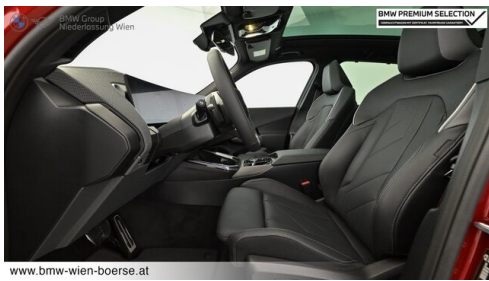

BMW PREMIUM SELECTION.

GEBRAUCHTE AUTOMOBILE.

- MIND. 12 MONATE BMW PREMIUM SELECTION GARANTIE
- 360 GRAD CHECK
- WARTUNGSFREI FÜR 6 MONATE / 10.000 KM
- LEASING UND FINANZIERUNG
- GEPRÜFTE FAHRZEUGHISTORIE

BMW PREMIUM SELECTION

(1) Die angegebenen Werte über Kraftstoffverbrauch und CO₂-Emissionen wurden nach den vorgeschriebenen Messverfahren gem. VO (EG) 715/2007 ermittelt. Als Basis für die Verbrauchsermittlung gilt der ECE-Fahrzyklus (NEFZ). Dieser setzt sich aus ca. einem Drittel Fahrt innerorts und zwei Drittel außerorts (gemessen an der Wegstrecke) zusammen. Zusätzlich zum Verbrauch wird die CO₂-Emission gemessen.

Sonderausstattungen können diese Werte erhöhen. Die Angaben zu Kraftstoffverbrauch und CO₂-Emissionen sind überdies abhängig von der gewählten Rad- und Reifengröße. Die Angaben beziehen sich daher nicht auf das konkrete Fahrzeug und sind nicht Bestandteil des Angebots, sondern dienen allein Vergleichszwecken zwischen den verschiedenen Fahrzeugtypen. Weitere Details bzw. Informationen zum konkreten Fahrzeug können der beim Händler aufliegenden Typengenehmigung entnommen werden. Alle Angaben ohne Gewähr. Irrtümer vorbehalten.