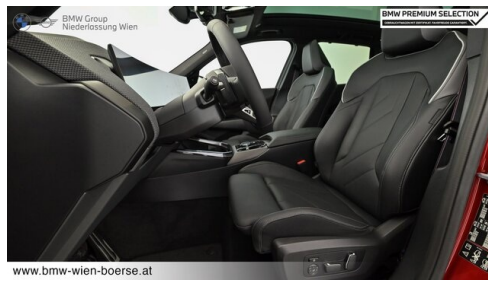

BMW PREMIUM SELECTION.

GEBRAUCHTE AUTOMOBILE.

- MIND. 12 MONATE BMW PREMIUM SELECTION GARANTIE
- 360 GRAD CHECK
- WARTUNGSFREI FÜR 6 MONATE / 10.000 KM
- LEASING UND FINANZIERUNG
- GEPRÜFTE FAHRZEUGHISTORIE

BMW PREMIUM SELECTION

(1) Die angegebenen Werte über Kraftstoffverbrauch und CO₂-Emissionen wurden nach den vorgeschriebenen Messverfahren gem. VO (EG) 715/2007 ermittelt. Als Basis für die Verbrauchsermittlung gilt der ECE-Fahrzyklus (NEFZ). Dieser setzt sich aus ca. einem Drittel Fahrt innerorts und zwei Drittel außerorts (gemessen an der Wegstrecke) zusammen. Zusätzlich zum Verbrauch wird die CO₂-Emission gemessen.

Sonderausstattungen können diese Werte erhöhen. Die Angaben zu Kraftstoffverbrauch und CO₂-Emissionen sind überdies abhängig von der gewählten Rad- und Reifengröße. Die Angaben beziehen sich daher nicht auf das konkrete Fahrzeug und sind nicht Bestandteil des Angebots, sondern dienen allein Vergleichszwecken zwischen den verschiedenen Fahrzeugtypen. Weitere Details bzw. Informationen zum konkreten Fahrzeug können der beim Händler aufliegenden Typengenehmigung entnommen werden. Alle Angaben ohne Gewähr. Irrtümer vorbehalten.