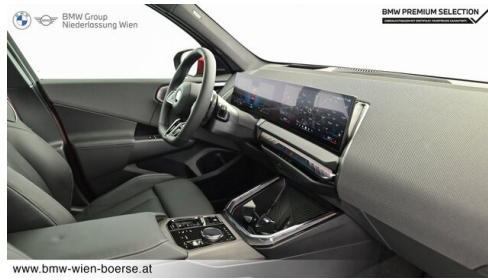

BMW PREMIUM SELECTION.

GEBRAUCHTE AUTOMOBILE.

- MIND. 12 MONATE BMW PREMIUM SELECTION GARANTIE
- 360 GRAD CHECK
- WARTUNGSFREI FÜR 6 MONATE / 10.000 KM
- LEASING UND FINANZIERUNG
- GEPRÜFTE FAHRZEUGHISTORIE

BMW PREMIUM SELECTION

(1) Die angegebenen Werte über Kraftstoffverbrauch und CO₂-Emissionen wurden nach den vorgeschriebenen Messverfahren gem. VO (EG) 715/2007 ermittelt. Als Basis für die Verbrauchsermittlung gilt der ECE-Fahrzyklus (NEFZ). Dieser setzt sich aus ca. einem Drittel Fahrt innerorts und zwei Drittel außerorts (gemessen an der Wegstrecke) zusammen. Zusätzlich zum Verbrauch wird die CO₂-Emission gemessen.

Sonderausstattungen können diese Werte erhöhen. Die Angaben zu Kraftstoffverbrauch und CO₂-Emissionen sind überdies abhängig von der gewählten Rad- und Reifengröße. Die Angaben beziehen sich daher nicht auf das konkrete Fahrzeug und sind nicht Bestandteil des Angebots, sondern dienen allein Vergleichszwecken zwischen den verschiedenen Fahrzeugtypen. Weitere Details bzw. Informationen zum konkreten Fahrzeug können der beim Händler aufliegenden Typengenehmigung entnommen werden. Alle Angaben ohne Gewähr. Irrtümer vorbehalten.