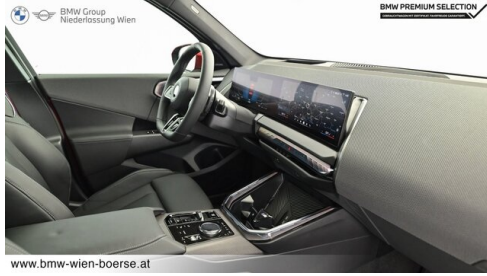

www.bmw-wien-boerse.at

www.bmw-wien-boerse.at

www.bmw-wien-boerse.at