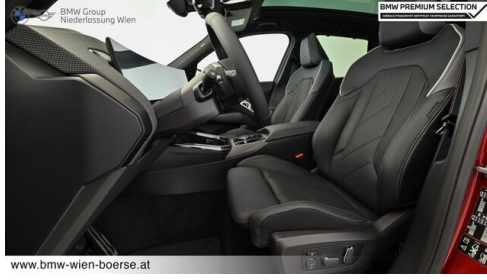

www.bmw-wien-boerse.at