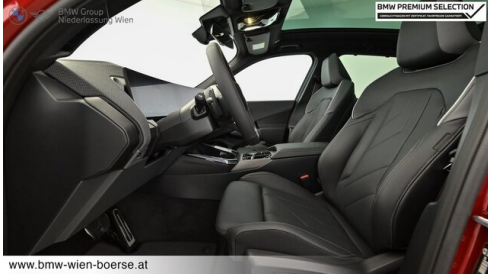

www.bmw-wien-boerse.at