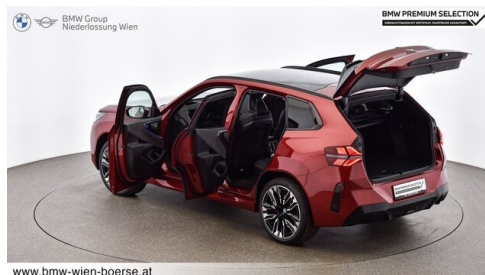

FAHRZEUGBILDER