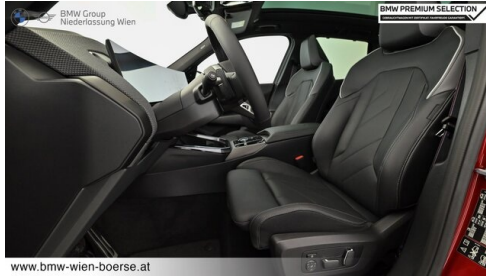

www.bmw-wien-boerse.at