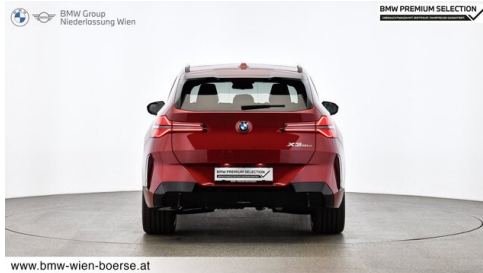

FAHRZEUGBILDER