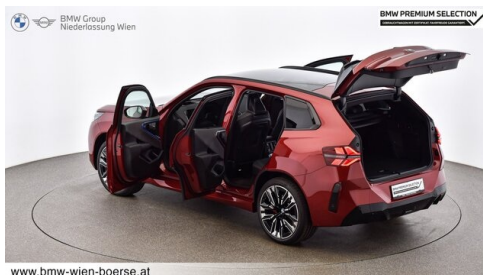

FAHRZEUGBILDER