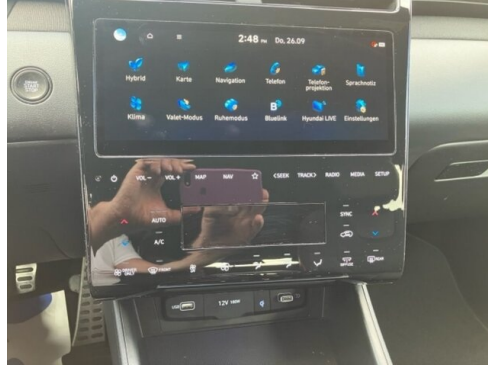

(1) Die angegebenen Werte über Kraftstoffverbrauch und CO₂-Emissionen wurden nach den vorgeschriebenen Messverfahren gem. VO (EG) 715/2007 ermittelt. Als Basis für die Verbrauchsermittlung gilt der ECE-Fahrzyklus (NEFZ). Dieser setzt sich aus ca. einem Drittel Fahrt innerorts und zwei Drittel außerorts (gemessen an der Wegstrecke) zusammen. Zusätzlich zum Verbrauch wird die CO₂-Emission gemessen.

Sonderausstattungen können diese Werte erhöhen. Die Angaben zu Kraftstoffverbrauch und CO₂-Emissionen sind überdies abhängig von der gewählten Rad- und Reifengröße. Die Angaben beziehen sich daher nicht auf das konkrete Fahrzeug und sind nicht Bestandteil des Angebots, sondern dienen allein Vergleichszwecken zwischen den verschiedenen Fahrzeugtypen. Weitere Details bzw. Informationen zum konkreten Fahrzeug können der beim Händler aufliegenden Typengenehmigung entnommen werden. Alle Angaben ohne Gewähr. Irrtümer vorbehalten.