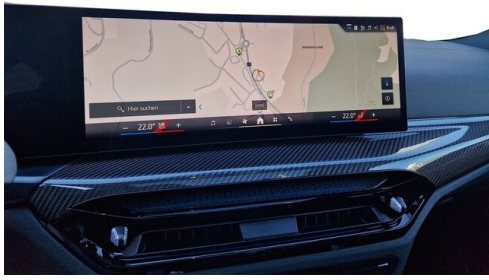

- (1) Die angegebenen Werte über Kraftstoffverbrauch und CO₂-Emissionen wurden nach den vorgeschriebenen Messverfahren gem. VO (EG) 715/2007 ermittelt. Als Basis für die Verbrauchsermittlung gilt der ECE-Fahrzyklus (NEFZ). Dieser setzt sich aus ca. einem Drittel Fahrt innerorts und zwei Drittel außerorts (gemessen an der Wegstrecke) zusammen. Zusätzlich zum Verbrauch wird die CO₂-Emission gemessen.

Sonderausstattungen können diese Werte erhöhen. Die Angaben zu Kraftstoffverbrauch und CO₂-Emissionen sind überdies abhängig von der gewählten Rad- und Reifengröße. Die Angaben beziehen sich daher nicht auf das konkrete Fahrzeug und sind nicht Bestandteil des Angebots, sondern dienen allein Vergleichszwecken zwischen den verschiedenen Fahrzeugtypen. Weitere Details bzw. Informationen zum konkreten Fahrzeug können der beim Händler aufliegenden Typengenehmigung entnommen werden. Alle Angaben ohne Gewähr. Irrtümer vorbehalten.