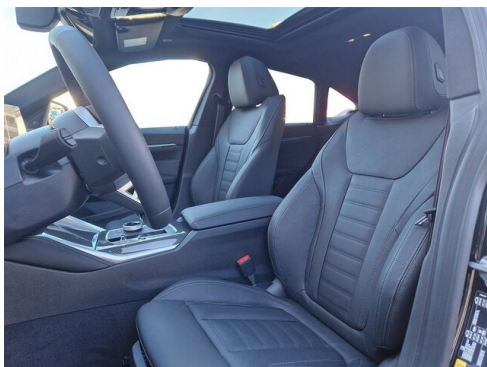

ZORN-WOLF GMBH

Langgasse 89
6460 Imst

Verkauf

Montag - Freitag: 08:00 bis 12:00 Uhr 13:00 bis 18:00 Uhr

Samstag: nur nach Terminvereinbarung

Reparatur & Teile

Montag - Freitag: 08:00 bis 12:00 Uhr 13:00 bis 17:00 Uhr

+43(5412)63518

FAHRZEUGBILDER

Zorn-Wolf GmbH - Imst - www.zorn-wolf.bmw.at 05412 / 63518