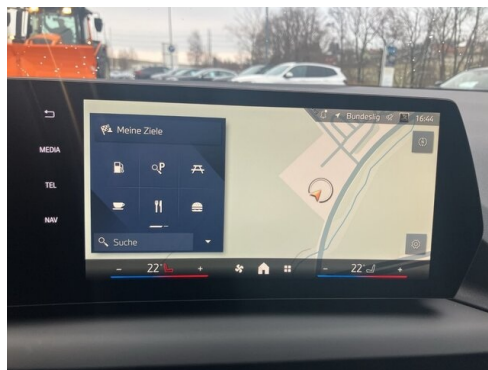

(1) Die angegebenen Werte über Kraftstoffverbrauch und CO₂-Emissionen wurden nach den vorgeschriebenen Messverfahren gem. VO (EG) 715/2007 ermittelt. Als Basis für die Verbrauchsermittlung gilt der ECE-Fahrzyklus (NEFZ). Dieser setzt sich aus ca. einem Drittel Fahrt innerorts und zwei Drittel außerorts (gemessen an der Wegstrecke) zusammen. Zusätzlich zum Verbrauch wird die CO₂-Emission gemessen.