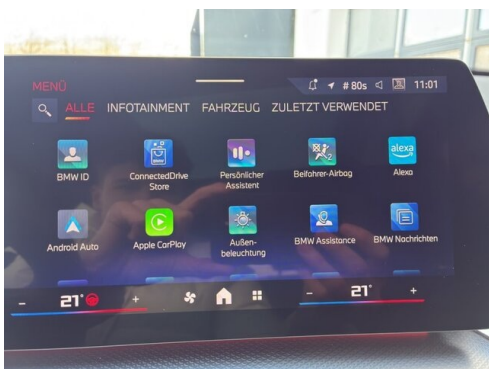

(1) Die angegebenen Werte über Kraftstoffverbrauch und CO₂-Emissionen wurden nach den vorgeschriebenen Messverfahren gem. VO (EG) 715/2007 ermittelt. Als Basis für die Verbrauchsermittlung gilt der ECE-Fahrzyklus (NEFZ). Dieser setzt sich aus ca. einem Drittel Fahrt innerorts und zwei Drittel außerorts (gemessen an der Wegstrecke) zusammen. Zusätzlich zum Verbrauch wird die CO₂-Emission gemessen.