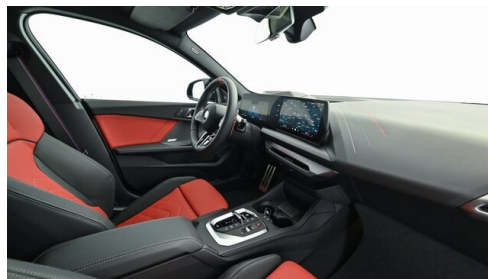

BMW PREMIUM SELECTION.
GEBRAUCHTE AUTOMOBILE.

- MIND. 12 MONATE BMW PREMIUM SELECTION GARANTIE
- 360 GRAD CHECK
- WARTUNGSFREI FÜR 6 MONATE / 10.000 KM
- LEASING UND FINANZIERUNG
- GEPRÜFTE FAHRZEUGHISTORIE

BMW PREMIUM SELECTION

(1) Die angegebenen Werte über Kraftstoffverbrauch und CO₂-Emissionen wurden nach den vorgeschriebenen Messverfahren gem. VO (EG) 715/2007 ermittelt. Als Basis für die Verbrauchsermittlung gilt der ECE-Fahrzyklus (NEFZ). Dieser setzt sich aus ca. einem Drittel Fahrt innerorts und zwei Drittel außerorts (gemessen an der Wegstrecke) zusammen. Zusätzlich zum Verbrauch wird die CO₂-Emission gemessen.

Sonderausstattungen können diese Werte erhöhen. Die Angaben zu Kraftstoffverbrauch und CO₂-Emissionen sind überdies abhängig von der gewählten Rad- und Reifengröße. Die Angaben beziehen sich daher nicht auf das konkrete Fahrzeug und sind nicht Bestandteil