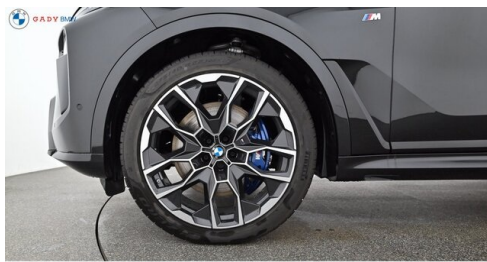

FAHRZEUGBILDER