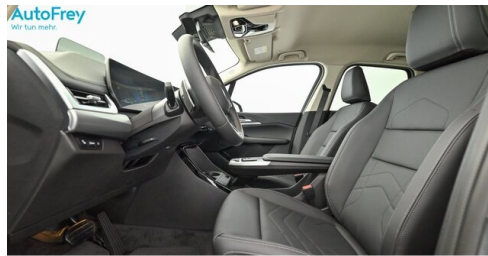

AutoFrey - Villach - www.autofrey.at