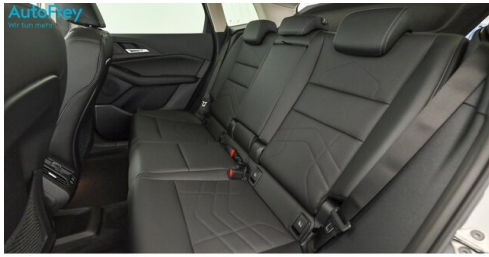

AutoFrey - Villach - www.autofrey.at