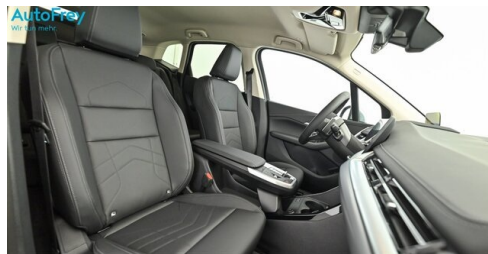

AutoFrey - Villach - www.autofrey.at