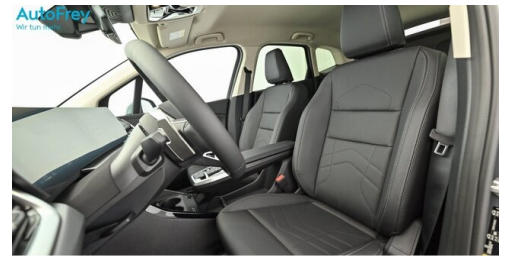

AutoFrey - Villach - www.autofrey.at