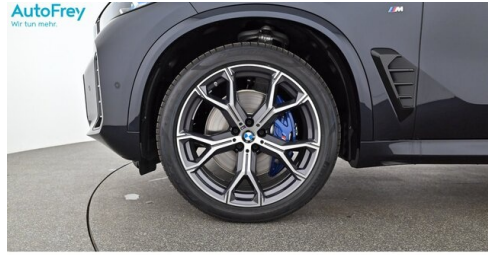

AutoFrey - Villach - www.autofrey.at

- (1) Die angegebenen Werte über Kraftstoffverbrauch und CO₂-Emissionen wurden nach den vorgeschriebenen Messverfahren gem. VO (EG) 715/2007 ermittelt. Als Basis für die Verbrauchsermittlung gilt der ECE-Fahrzyklus (NEFZ). Dieser setzt sich aus ca. einem Drittel Fahrt innerorts und zwei Drittel außerorts (gemessen an der Wegstrecke) zusammen. Zusätzlich zum Verbrauch wird die CO₂-Emission gemessen.

Sonderausstattungen können diese Werte erhöhen. Die Angaben zu Kraftstoffverbrauch und CO₂-Emissionen sind überdies abhängig von der gewählten Rad- und Reifengröße. Die Angaben beziehen sich daher nicht auf das konkrete Fahrzeug und sind nicht Bestandteil des Angebots, sondern dienen allein Vergleichszwecken zwischen den verschiedenen Fahrzeugtypen. Weitere Details bzw. Informationen zum konkreten Fahrzeug können der beim Händler aufliegenden Typengenehmigung entnommen werden. Alle Angaben ohne Gewähr. Irrtümer vorbehalten.