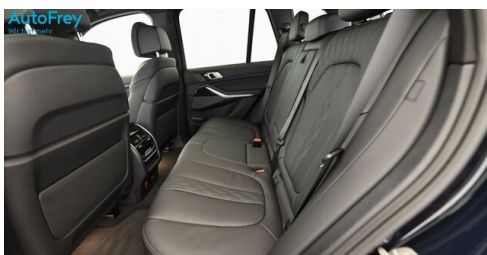

AutoFrey - Villach - www.autofrey.at