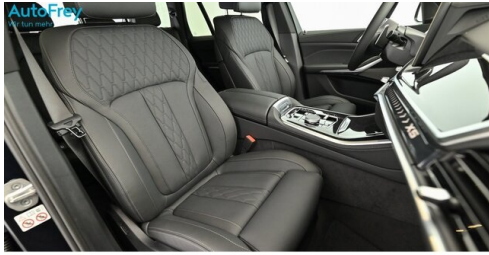

AutoFrey - Villach - www.autofrey.at