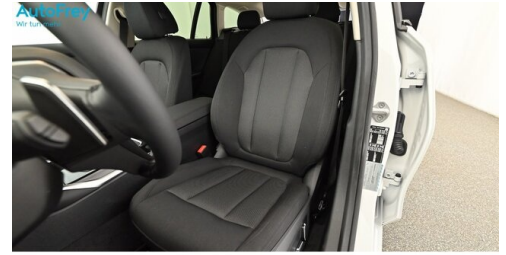

AutoFrey - Villach - www.autofrey.at