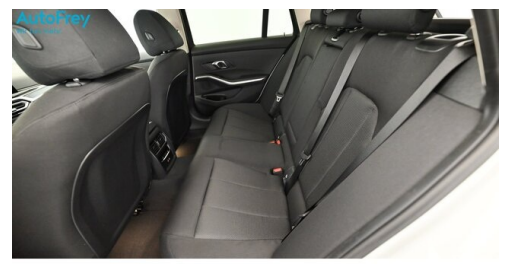

AutoFrey - Villach - www.autofrey.at