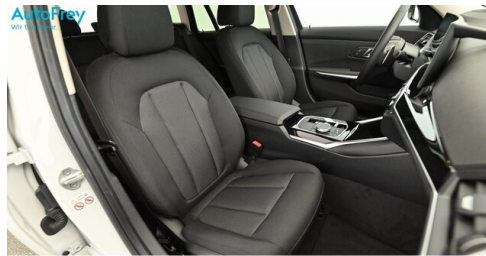

AutoFrey - Villach - www.autofrey.at