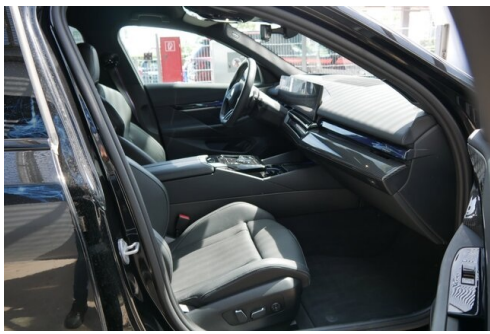

- (1) Die angegebenen Werte über Kraftstoffverbrauch und CO₂-Emissionen wurden nach den vorgeschriebenen Messverfahren gem. VO (EG) 715/2007 ermittelt. Als Basis für die Verbrauchsermittlung gilt der ECE-Fahrzyklus (NEFZ). Dieser setzt sich aus ca. einem Drittel Fahrt innerorts und zwei Drittel außerorts (gemessen an der Wegstrecke) zusammen. Zusätzlich zum Verbrauch wird die CO₂-Emission gemessen.

Sonderausstattungen können diese Werte erhöhen. Die Angaben zu Kraftstoffverbrauch und CO₂-Emissionen sind überdies abhängig von der gewählten Rad- und Reifengröße. Die Angaben beziehen sich daher nicht auf das konkrete Fahrzeug und sind nicht Bestandteil des Angebots, sondern dienen allein Vergleichszwecken zwischen den verschiedenen Fahrzeugtypen. Weitere Details bzw. Informationen zum konkreten Fahrzeug können der beim Händler aufliegenden Typengenehmigung entnommen werden. Alle Angaben ohne Gewähr. Irrtümer vorbehalten.