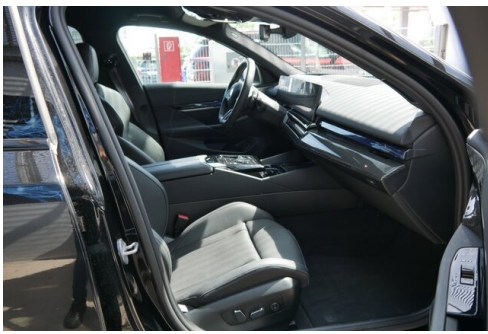

- (1) Die angegebenen Werte über Kraftstoffverbrauch und CO₂-Emissionen wurden nach den vorgeschriebenen Messverfahren gem. VO (EG) 715/2007 ermittelt. Als Basis für die Verbrauchsermittlung gilt der ECE-Fahrzyklus (NEFZ). Dieser setzt sich aus ca. einem Drittel Fahrt innerorts und zwei Drittel außerorts (gemessen an der Wegstrecke) zusammen. Zusätzlich zum Verbrauch wird die CO₂-Emission gemessen.

Sonderausstattungen können diese Werte erhöhen. Die Angaben zu Kraftstoffverbrauch und CO₂-Emissionen sind überdies abhängig von der gewählten Rad- und Reifengröße. Die Angaben beziehen sich daher nicht auf das konkrete Fahrzeug und sind nicht Bestandteil des Angebots, sondern dienen allein Vergleichszwecken zwischen den verschiedenen Fahrzeugtypen. Weitere Details bzw. Informationen zum konkreten Fahrzeug können der beim Händler aufliegenden Typengenehmigung entnommen werden. Alle Angaben ohne Gewähr. Irrtümer vorbehalten.