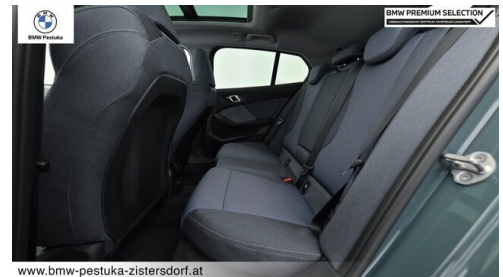

P

Fahrzeug - Ankauf - Eintausch

- Inzahlungnahme Ihres gebrauchten Fahrzeuges
- Direkter Ankauf von Kredit und Leasinggesellschaften
- Reiner Ankauf Ihres Fahrzeuges ohne Fahrzeugkauf möglich

Lassen Sie sich von unserem Fachpersonal bezüglich Finanzierungsmöglichkeiten wie Leasing/Kredit über die BMW BANK inkl. Versicherung beraten.

Nutzen Sie unsere Besichtigungsmöglichkeiten über Video oder Live-Übertragung

Live Video Calls und Kommunikation via WhatsApp

PESTUKA.AT

P

Besichtigung und Probefahrt

Montag bis Freitag: 8:00 - 17:30 Uhr
Sa. Termin nach Vereinbarung
Termine außerhalb unserer Öffnungszeiten sind nach vorheriger Vereinbarung möglich.
Telefonische Vereinbarung von Vorteil unter: +43 2532 2414 (Autohaus Pestuka GmbH)

Überstellung

Gernie organisieren wir die Zustellung Ihres neuen Fahrzeuges in Österreich via Lagamax kostentpflichtig.
EU-Raum: Organisation von grünen Überstellungskennzeichen bei Überführung ins Ausland.

PESTUKA.AT

P

BMW PAKET REPAIR.
Umfassender Schutz. Massgeschneidert für Ihren BMW - jetzt optional erhältlich

SO PROFITIEREN SIE MIT BMW PAKET REPAIR:

- **Schutz vor Reparaturkosten:** Bis zu 10 Jahre nach Erstzulassung oder 100.000 km
- **Kostenobergrenze:** 100 M. Anschlag, 100 M. Motorblockzeit
- **Verwehre:** Nicht zum Vorteil der Vertragspartner zu beizugehen beim Weiterverkauf
- **Europaweite Gültigkeit:** Schutz im Schrottplatz in ganz Europa
- **Originalteile:** Ausschließliche Nutzung von Original BMW Teilen
- **Vorteil für Elektrofahrzeuge:** Vollständig gleich und im Vorteil mit vergünstigten Pakettarifen
- **Fächendeckendes Partnernetz in Österreich:** BMW Händler und Niederlassungen mit angeschlossenem Service-Netzwerk

SCHUTZ MIT FLEXIBLER LAUFZEIT.

KOMFORTABEL, SICHER, UNKOMPLIZIERT.

- -Verlängerbar im Zuge der Wartung oder kurz vor Ablauf des Pakets bis zu 10 Jahre nach Erstzulassung.
- -Bis zu einer Laufleistung von max. 150.000 km.
- -Verlängerung der Mängelbeseitigung.
- -Service und Verschleißteile nicht inbegriffen. Es gelten die allgemeinen Versicherungsbedingungen.

PESTUKA.AT

P

Wir freuen uns auf Ihren Anruf.

Ing. Christian Pestuka
Verkaufsfachmann & Diplomkaufmann
+43 2532 2414 - 22
+43 699 12522-22
christian.pestuka@pestuka.bmw.at

Stefan Braun
Leasing-Experte, Sales & Diplomkaufmann
+43 2532 2414 - 18
+43 699 12522-22
stefan.braun@pestuka.bmw.at

Daniel Paseka
Technikexperte
+43 2532 2414 - 16
+43 699 12522-16
daniel.paseka@pestuka.bmw.at

Autohaus Pestuka GmbH
Umfahrungstraße 30
2225 Zistersdorf
Email: info@pestuka.bmw.at
Telefon: +43 2532 2414

PESTUKA.AT