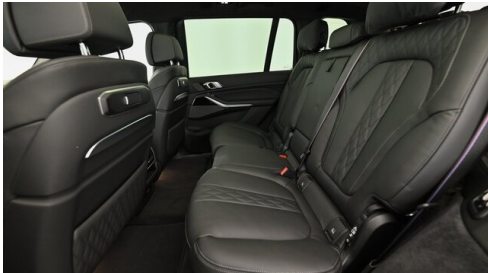

FAHRZEUGBILDER