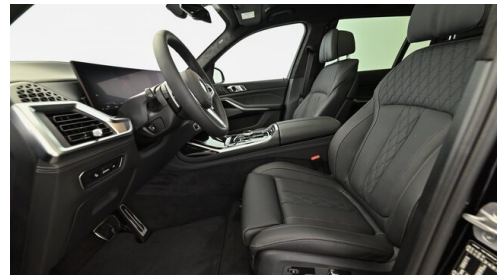

FAHRZEUGBILDER