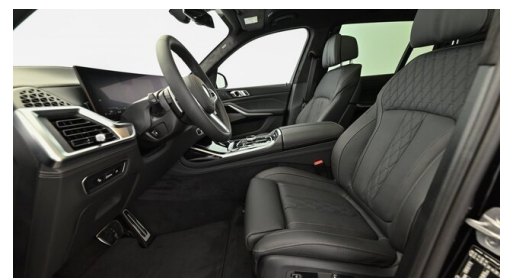

FAHRZEUGBILDER