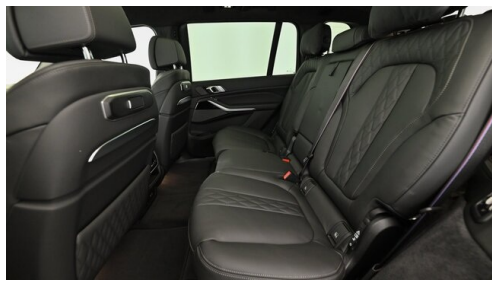

BMW PREMIUM SELECTION.
GEBRAUCHTE AUTOMOBILE.

- MIND. 12 MONATE BMW PREMIUM SELECTION GARANTIE
- 360 GRAD CHECK
- WARTUNGSFREI FÜR 6 MONATE / 10.000 KM
- LEASING UND FINANZIERUNG
- GEPRÜFTE FAHRZEUGHISTORIE

BMW PREMIUM SELECTION ✓

(1) Die angegebenen Werte über Kraftstoffverbrauch und CO₂-Emissionen wurden nach den vorgeschriebenen Messverfahren gem. VO (EG) 715/2007 ermittelt. Als Basis für die Verbrauchsermittlung gilt der ECE-Fahrzyklus (NEFZ). Dieser setzt sich aus ca. einem Drittel Fahrt innerorts und zwei Drittel außerorts (gemessen an der Wegstrecke) zusammen. Zusätzlich zum Verbrauch wird die CO₂-Emission gemessen.

Sonderausstattungen können diese Werte erhöhen. Die Angaben zu Kraftstoffverbrauch und CO₂-Emissionen sind überdies abhängig von der gewählten Rad- und Reifengröße. Die Angaben beziehen sich daher nicht auf das konkrete Fahrzeug und sind nicht Bestandteil des Angebots, sondern dienen allein Vergleichszwecken zwischen den verschiedenen Fahrzeugtypen. Weitere Details bzw. Informationen zum konkreten Fahrzeug können der beim Händler aufliegenden Typengenehmigung entnommen werden. Alle Angaben ohne Gewähr. Irrtümer vorbehalten.