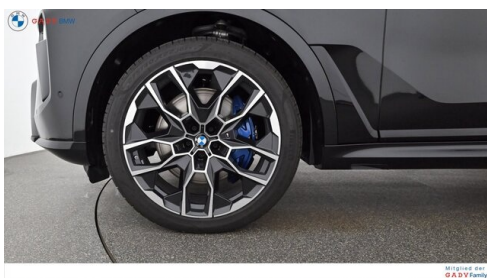

FAHRZEUGBILDER