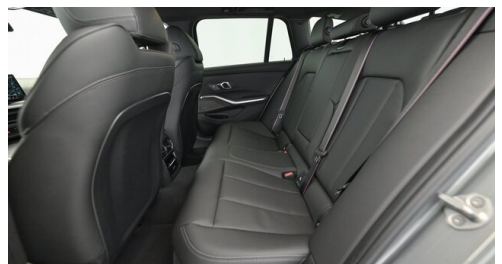

FAHRZEUGBILDER

BMW PREMIUM SELECTION.
GEBRAUCHTE AUTOMOBILE.

- MIND. 12 MONATE BMW PREMIUM SELECTION GARANTIE
- 360 GRAD CHECK
- WARTUNGSFREI FÜR 6 MONATE / 10.000 KM
- LEASING UND FINANZIERUNG
- GEPRÜFTE FAHRZEUGHISTORIE

BMW PREMIUM SELECTION