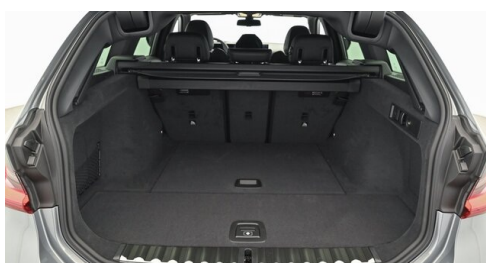

FAHRZEUGBILDER

BMW PREMIUM SELECTION.
GEBRAUCHTE AUTOMOBILE.

- MIND. 12 MONATE BMW PREMIUM SELECTION GARANTIE
- 360 GRAD CHECK
- WARTUNGSFREI FÜR 6 MONATE / 10.000 KM
- LEASING UND FINANZIERUNG
- GEPRÜFTE FAHRZEUGHISTORIE

BMW PREMIUM SELECTION