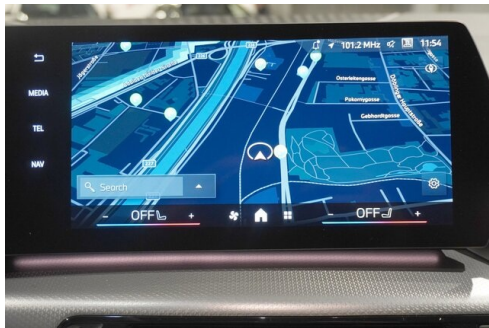

FAHRZEUGBILDER