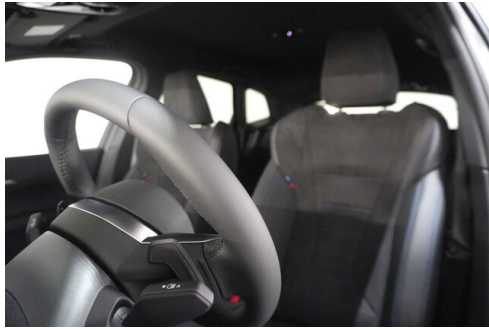

FAHRZEUGBILDER