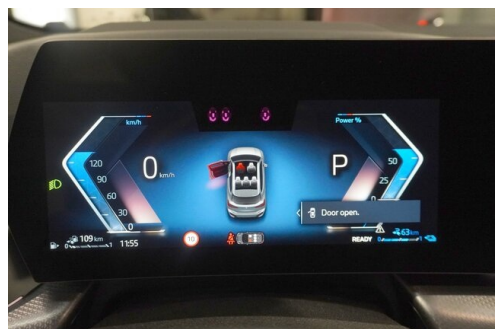

FAHRZEUGBILDER