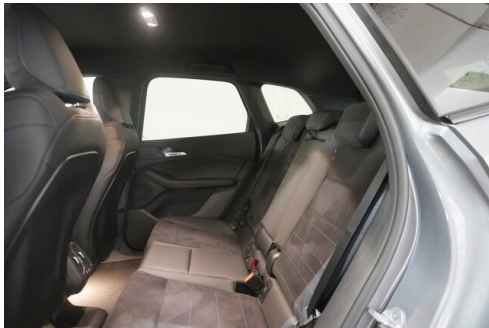

FAHRZEUGBILDER