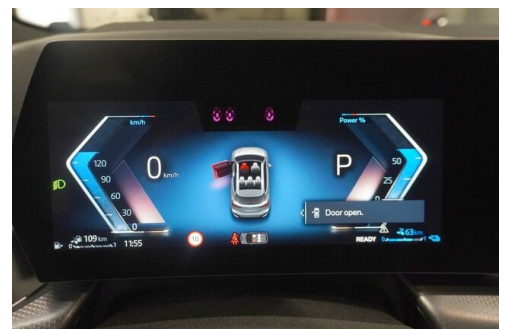

FAHRZEUGBILDER