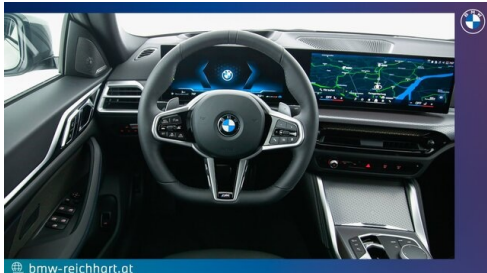

FAHRZEUGBILDER