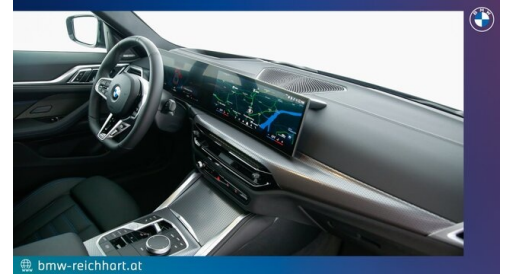

bmw-reichhart.at