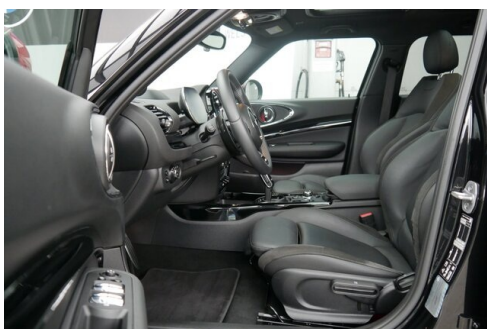

FAHRZEUGBILDER