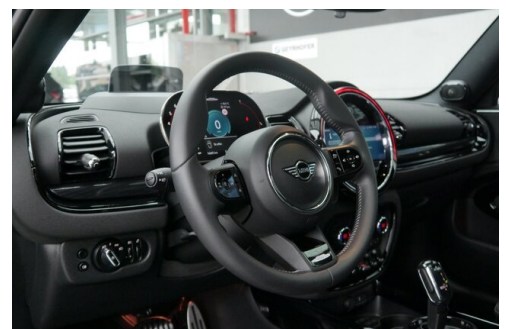

FAHRZEUGBILDER