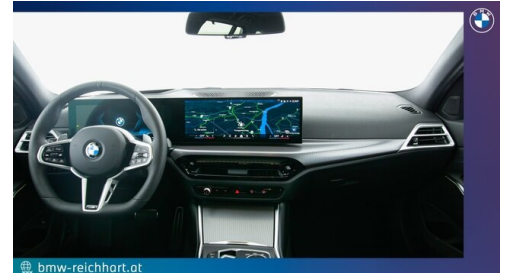

bmw-reichhart.at