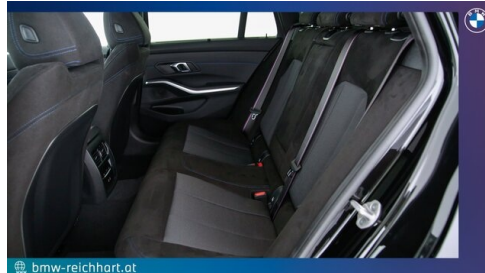

bmw-reichhart.at