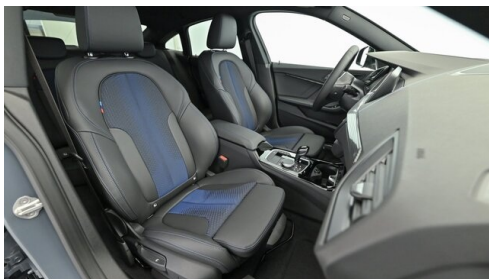

⁽¹⁾ Die angegebenen Werte über Kraftstoffverbrauch und CO₂-Emissionen wurden nach den vorgeschriebenen Messverfahren gem. VO (EG) 715/2007 ermittelt. Als Basis für die Verbrauchsermittlung gilt der ECE-Fahrzyklus (NEFZ). Dieser setzt sich aus ca. einem Drittel Fahrt innerorts und zwei Drittel außerorts (gemessen an der Wegstrecke) zusammen. Zusätzlich zum Verbrauch wird die CO₂-Emission gemessen.

Sonderausstattungen können diese Werte erhöhen. Die Angaben zu Kraftstoffverbrauch und CO₂-Emissionen sind überdies abhängig von der gewählten Rad- und Reifengröße. Die Angaben beziehen sich daher nicht auf das konkrete Fahrzeug und sind nicht Bestandteil