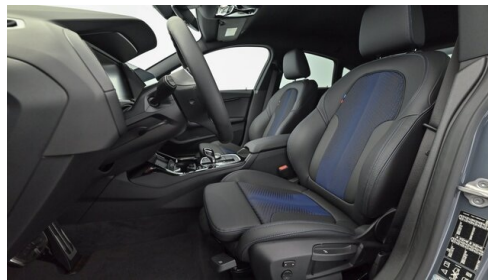

⁽¹⁾ Die angegebenen Werte über Kraftstoffverbrauch und CO₂-Emissionen wurden nach den vorgeschriebenen Messverfahren gem. VO (EG) 715/2007 ermittelt. Als Basis für die Verbrauchsermittlung gilt der ECE-Fahrzyklus (NEFZ). Dieser setzt sich aus ca. einem Drittel Fahrt innerorts und zwei Drittel außerorts (gemessen an der Wegstrecke) zusammen. Zusätzlich zum Verbrauch wird die CO₂-Emission gemessen.

Sonderausstattungen können diese Werte erhöhen. Die Angaben zu Kraftstoffverbrauch und CO₂-Emissionen sind überdies abhängig von der gewählten Rad- und Reifengröße. Die Angaben beziehen sich daher nicht auf das konkrete Fahrzeug und sind nicht Bestandteil