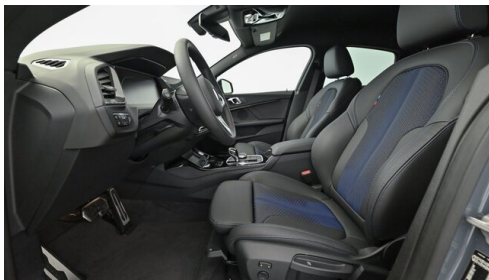

⁽¹⁾ Die angegebenen Werte über Kraftstoffverbrauch und CO₂-Emissionen wurden nach den vorgeschriebenen Messverfahren gem. VO (EG) 715/2007 ermittelt. Als Basis für die Verbrauchsermittlung gilt der ECE-Fahrzyklus (NEFZ). Dieser setzt sich aus ca. einem Drittel Fahrt innerorts und zwei Drittel außerorts (gemessen an der Wegstrecke) zusammen. Zusätzlich zum Verbrauch wird die CO₂-Emission gemessen.

Sonderausstattungen können diese Werte erhöhen. Die Angaben zu Kraftstoffverbrauch und CO₂-Emissionen sind überdies abhängig von der gewählten Rad- und Reifengröße. Die Angaben beziehen sich daher nicht auf das konkrete Fahrzeug und sind nicht Bestandteil