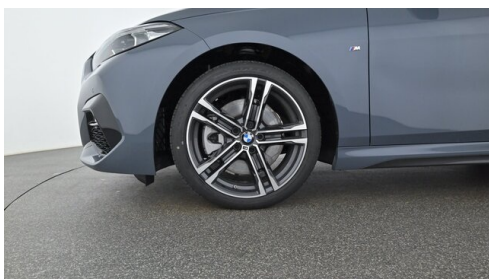

⁽¹⁾ Die angegebenen Werte über Kraftstoffverbrauch und CO₂-Emissionen wurden nach den vorgeschriebenen Messverfahren gem. VO (EG) 715/2007 ermittelt. Als Basis für die Verbrauchsermittlung gilt der ECE-Fahrzyklus (NEFZ). Dieser setzt sich aus ca. einem Drittel Fahrt innerorts und zwei Drittel außerorts (gemessen an der Wegstrecke) zusammen. Zusätzlich zum Verbrauch wird die CO₂-Emission gemessen.

Sonderausstattungen können diese Werte erhöhen. Die Angaben zu Kraftstoffverbrauch und CO₂-Emissionen sind überdies abhängig von der gewählten Rad- und Reifengröße. Die Angaben beziehen sich daher nicht auf das konkrete Fahrzeug und sind nicht Bestandteil