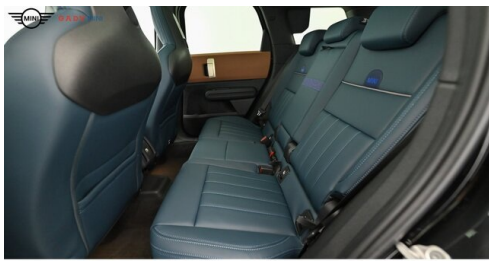

MINI GEBRAUCHT- WAGEN NEXT.

- 12 MIND. 12 MONATE MINI GEBRAUCHT-
  WAGEN NEXT GARANTIE
- 360 360 GRAD CHECK
- WARTUNGSFREI FÜR
  6 MONATE / 10.000 KM
- LEASING UND FINANZIERUNG
- GEPRÜFTE FAHRZEUGHISTORIE

(1) Die angegebenen Werte über Kraftstoffverbrauch und CO₂-Emissionen wurden nach den vorgeschriebenen Messverfahren gem. VO (EG) 715/2007 ermittelt. Als Basis für die Verbrauchsermittlung gilt der ECE-Fahrzyklus (NEFZ). Dieser setzt sich aus ca. einem Drittel Fahrt innerorts und zwei Drittel außerorts (gemessen an der Wegstrecke) zusammen. Zusätzlich zum Verbrauch wird die CO₂-Emission gemessen.

Sonderausstattungen können diese Werte erhöhen. Die Angaben zu Kraftstoffverbrauch und CO₂-Emissionen sind überdies abhängig von der gewählten Rad- und Reifengröße. Die Angaben beziehen sich daher nicht auf das konkrete Fahrzeug und sind nicht Bestandteil des Angebots, sondern dienen allein Vergleichszwecken zwischen den verschiedenen Fahrzeugtypen. Weitere Details bzw. Informationen zum konkreten Fahrzeug können der beim Händler aufliegenden Typengenehmigung entnommen werden. Alle Angaben ohne Gewähr. Irrtümer vorbehalten.