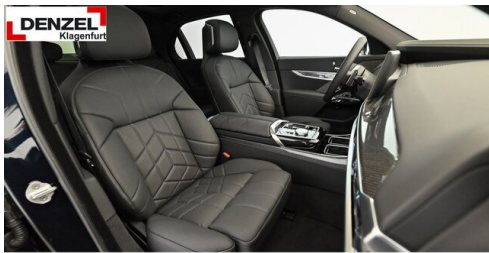

Wolfgang Denzel Auto AG - Kundencenter Klagenfurt - www.denzel.at