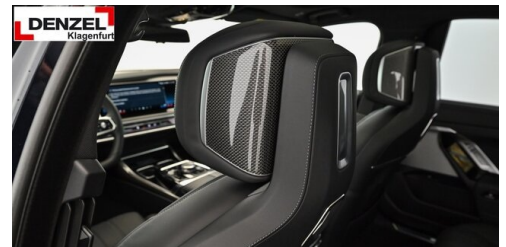

Wolfgang Denzel Auto AG - Kundencenter Klagenfurt - www.denzel.at