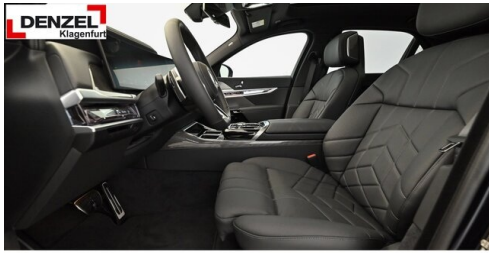

Wolfgang Denzel Auto AG - Kundencenter Klagenfurt - www.denzel.at