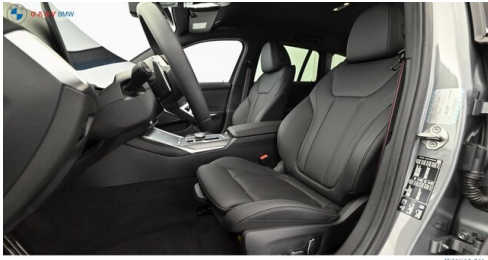

Modelo de GADY Family