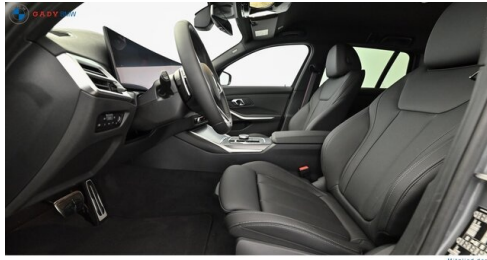

Modelo de GADY Family