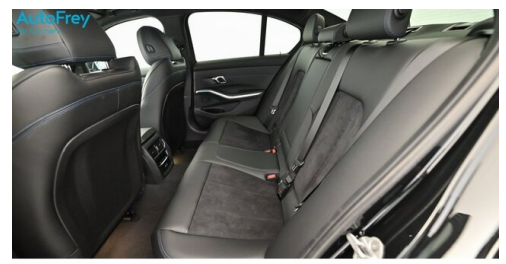

AutoFrey - Villach - www.autofrey.at