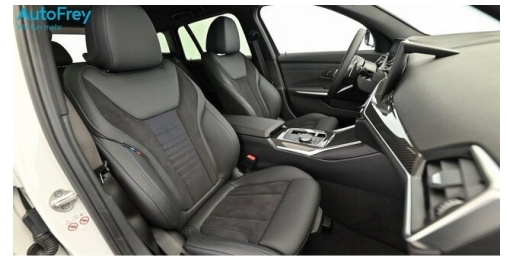

AutoFrey - Villach - www.autofrey.at