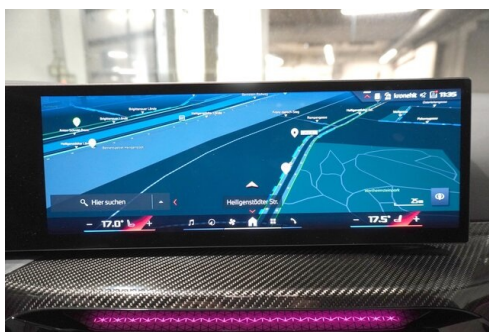

Freitag: 7:30 bis 16:00 Uhr

Serviceannahme

Montag - Freitag: 07:00 bis 18:00 Uhr

01/36061-4215

FAHRZEUGBILDER

BMW PREMIUM SELECTION.
GEBRAUCHTE AUTOMOBILE.

- MIND. 12 MONATE BMW PREMIUM SELECTION GARANTIE
- 360 GRAD CHECK
- WARTUNGSFREI FÜR 6 MONATE / 10.000 KM
- LEASING UND FINANZIERUNG
- GEPRÜFTE FAHRZEUGHISTORIE