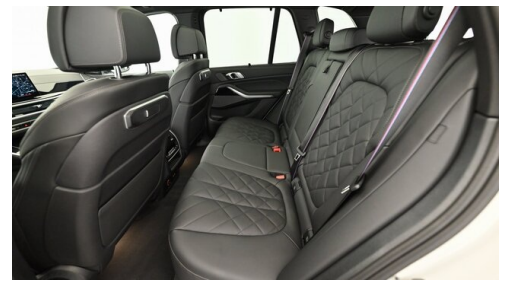

BMW PREMIUM SELECTION.

GEBRAUCHTE AUTOMOBILE.

- MIND. 12 MONATE BMW PREMIUM SELECTION GARANTIE
- 360 GRAD CHECK
- WARTUNGSFREI FÜR 6 MONATE / 10.000 KM
- LEASING UND FINANZIERUNG
- GEPRÜFTE FAHRZEUGHISTORIE

BMW PREMIUM SELECTION

(1) Die angegebenen Werte über Kraftstoffverbrauch und CO₂-Emissionen wurden nach den vorgeschriebenen Messverfahren gem. VO (EG) 715/2007 ermittelt. Als Basis für die Verbrauchsermittlung gilt der ECE-Fahrzyklus (NEFZ). Dieser setzt sich aus ca. einem Drittel Fahrt innerorts und zwei Drittel außerorts (gemessen an der Wegstrecke) zusammen. Zusätzlich zum Verbrauch wird die CO₂-Emission gemessen.

Sonderausstattungen können diese Werte erhöhen. Die Angaben zu Kraftstoffverbrauch und CO₂-Emissionen sind überdies abhängig von der gewählten Rad- und Reifengröße. Die Angaben beziehen sich daher nicht auf das konkrete Fahrzeug und sind nicht Bestandteil des Angebots, sondern dienen allein Vergleichszwecken zwischen den verschiedenen Fahrzeugtypen. Weitere Details bzw. Informationen zum konkreten Fahrzeug können der beim Händler aufliegenden Typengenehmigung entnommen werden. Alle Angaben ohne Gewähr. Irrtümer vorbehalten.