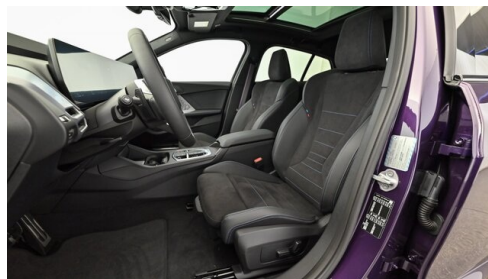

⁽¹⁾ Die angegebenen Werte über Kraftstoffverbrauch und CO₂-Emissionen wurden nach den vorgeschriebenen Messverfahren gem. VO (EG) 715/2007 ermittelt. Als Basis für die Verbrauchsermittlung gilt der ECE-Fahrzyklus (NEFZ). Dieser setzt sich aus ca. einem Drittel Fahrt innerorts und zwei Drittel außerorts (gemessen an der Wegstrecke) zusammen. Zusätzlich zum Verbrauch wird die CO₂-Emission gemessen.

Sonderausstattungen können diese Werte erhöhen. Die Angaben zu Kraftstoffverbrauch und CO₂-Emissionen sind überdies abhängig von der gewählten Rad- und Reifengröße. Die Angaben beziehen sich daher nicht auf das konkrete Fahrzeug und sind nicht Bestandteil