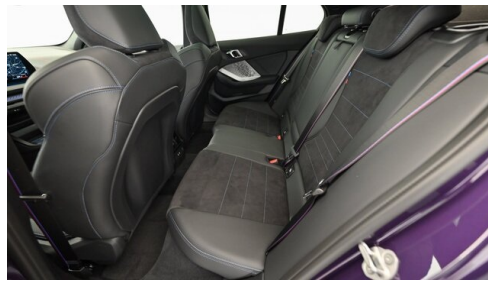

⁽¹⁾ Die angegebenen Werte über Kraftstoffverbrauch und CO₂-Emissionen wurden nach den vorgeschriebenen Messverfahren gem. VO (EG) 715/2007 ermittelt. Als Basis für die Verbrauchsermittlung gilt der ECE-Fahrzyklus (NEFZ). Dieser setzt sich aus ca. einem Drittel Fahrt innerorts und zwei Drittel außerorts (gemessen an der Wegstrecke) zusammen. Zusätzlich zum Verbrauch wird die CO₂-Emission gemessen.

Sonderausstattungen können diese Werte erhöhen. Die Angaben zu Kraftstoffverbrauch und CO₂-Emissionen sind überdies abhängig von der gewählten Rad- und Reifengröße. Die Angaben beziehen sich daher nicht auf das konkrete Fahrzeug und sind nicht Bestandteil