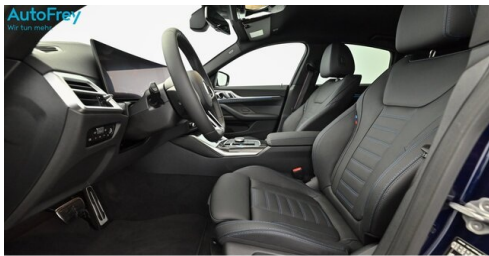

AutoFrey - Hallwang - www.autofrey.at