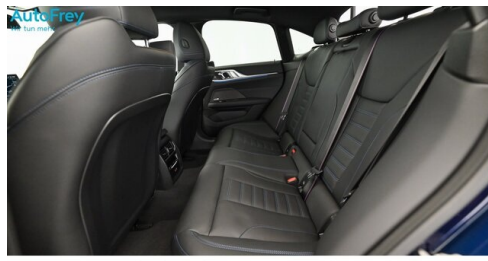

AutoFrey - Hallwang - www.autofrey.at