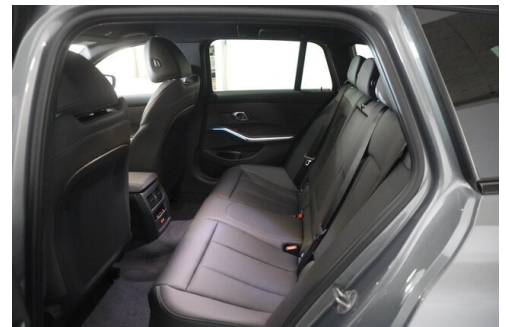

FAHRZEUGBILDER