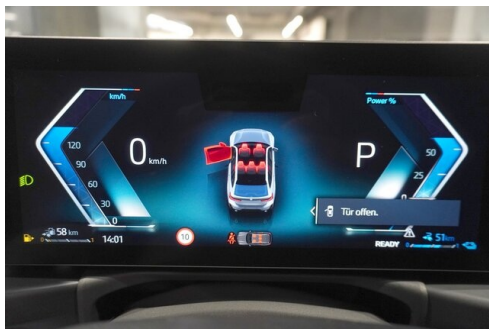

BMW Wien

BMW PREMIUM SELECTION.

GEBRAUCHTE AUTOMOBILE.

- 📍 MIND. 12 MONATE BMW PREMIUM SELECTION GARANTIE
- 🔧 360 GRAD CHECK
- 🛠️ WARTUNGSFREI FÜR 6 MONATE / 10.000 KM
- 🏠 LEASING UND FINANZIERUNG
- 📄 GEPRÜFTE FAHRZEUGHISTORIE

BMW PREMIUM SELECTION