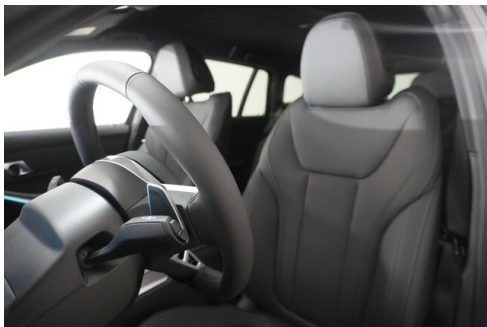

FAHRZEUGBILDER