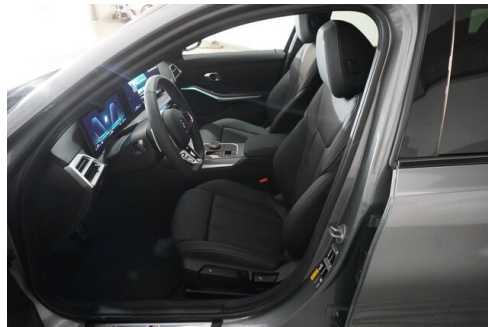

FAHRZEUGBILDER