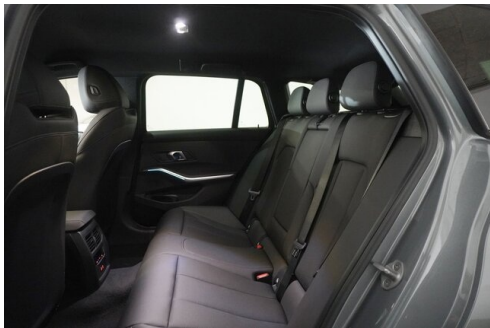

BMW Wien

BMW PREMIUM SELECTION.

GEBRAUCHTE AUTOMOBILE.

- 📍 MIND. 12 MONATE BMW PREMIUM SELECTION GARANTIE
- 🔧 360 GRAD CHECK
- 🛠️ WARTUNGSFREI FÜR 6 MONATE / 10.000 KM
- 🏠 LEASING UND FINANZIERUNG
- 📄 GEPRÜFTE FAHRZEUGHISTORIE

BMW PREMIUM SELECTION