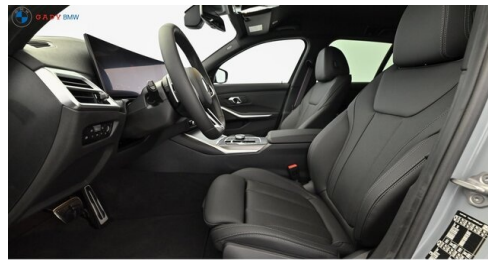

Milieu de GADY Family