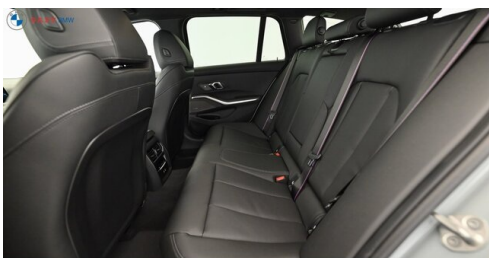

Milieu de GADY Family

Milieu de GADY Family