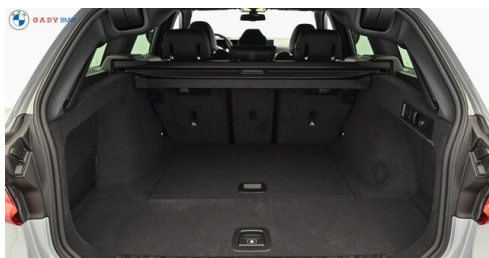

Milieu de GADY Family

Milieu de GADY Family