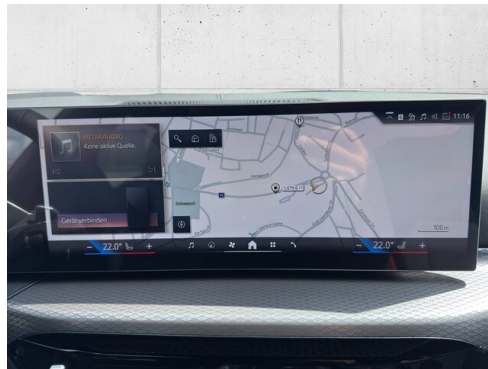

P

Fahrzeug - Ankauf - Eintausch

- Inzahlungnahme Ihres gebrauchten Fahrzeuges
- Direkter Ankauf von Kredit und Leasinggesellschaften
- Reiner Ankauf Ihres Fahrzeuges ohne Fahrzeugkauf möglich

Lassen Sie sich von unserem Fachpersonal bezüglich Finanzierungsmöglichkeiten wie Leasing/Kredit über die BMW BANK inkl. Versicherung beraten.

Nutzen Sie unsere Besichtigungsmöglichkeiten über Video oder Live-Übertragung
Live Video Calls und Kommunikation via WhatsApp

PESTUKA.AT

P

Besichtigung und Probefahrt

Montag bis Freitag: 8:00 - 17:30 Uhr
Sa. Termin nach Vereinbarung

Termine außerhalb unserer Öffnungszeiten sind nach vorheriger Vereinbarung möglich.
Telefonische Vereinbarung von Vorteil unter: +43 2532 2414 (Autohaus Pestuka GmbH)

Überstellung

Gernig organisieren wir die Zustellung Ihres neuen Fahrzeuges in Österreich via Lagermax kostenpflichtig.
EU-Raum: Organisation von grünen Überstellungskennzeichen bei Überführung ins Ausland.

PESTUKA.AT

P

BMW PAKET REPAIR.
Umfassender Schutz. Massgeschneidert für Ihren BMW - jetzt optional erhältlich

SO PROFITIEREN SIE MIT BMW PAKET REPAIR:

- **Schutz vor Reparaturkosten:** Bis zu 10 Jahre nach Erstzulassung oder 100.000 km
- **Kostenobernähme:** 100 % Anschlag, 100 % Materialkosten
- **Verwehrt:** Nicht den Wert der Schadenquote an (abhängig vom Schaden)
- **Europaweite Gültigkeit:** Schutz im Schrottwortfeld in ganz Europa
- **Originalteile:** Ausschließliche Nutzung von Original BMW Teilen
- **Vorteil für Elektrofahrzeuge:** Vollständig gleich viel im Vorteil mit vorgängigen Paketpreisen
- **Fächendeckendes Partnernetz in Österreich:** BMW Händler und Niederlassungen mit angeschlossenem Service-Netzwerk

SCHUTZ MIT FLEXIBLER LAUFZEIT.

KOMFORTABEL, SICHER, UNKOMPLIZIERT.

- Verlängerbar im Zuge der Wartung oder kurz vor Ablauf des Pakets bis zu 10 Jahre nach Erstzulassung.
- Bis zu einer Laufleistung von max. 150.000 km.
- Verlängerung der Mängelbesitzung.
- Service und Verschleißteile nicht inbegriffen. Es gelten die allgemeinen Versicherungsbedingungen.

PESTUKA.AT

P

Wir freuen uns auf Ihren Anruf.

Ing. Christian Pestuka
Verkaufsfachmann & Schadenbearbeiter
+43 2532 2414 - 22
+43 699 15252-22
christian.pestuka@pestuka.bmw.at

Stefan Braun
Leasing-Experte & Schadenbearbeiter
+43 2532 2414 - 33
+43 699 15252-33
stefan.braun@pestuka.bmw.at

Daniel Paseka
Technikberater
+43 2532 2414 - 16
+43 699 15252-16
daniel.paseka@pestuka.bmw.at

Autohaus Pestuka GmbH
Umfahrungsstraße 30
2225 Zistersdorf
Email: info@pestuka.bmw.at
Telefon: +43 2532 2414

PESTUKA.AT