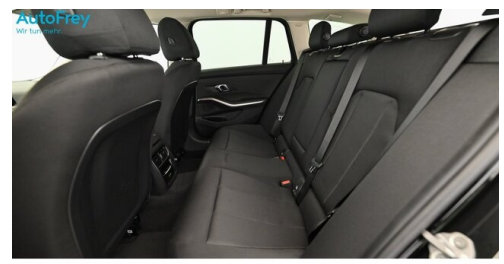

AutoFrey - Villach - www.autofrey.at