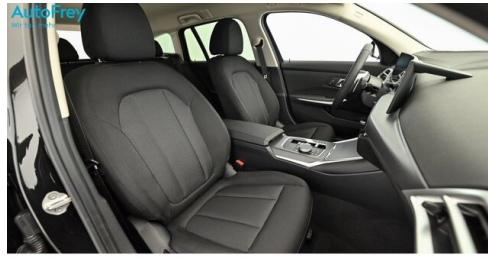

AutoFrey - Villach - www.autofrey.at