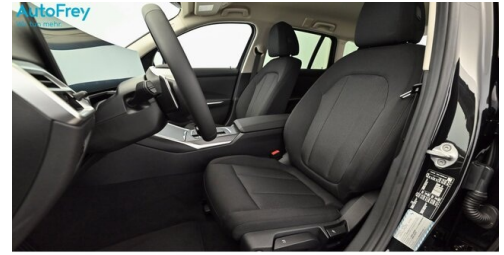

AutoFrey - Villach - www.autofrey.at