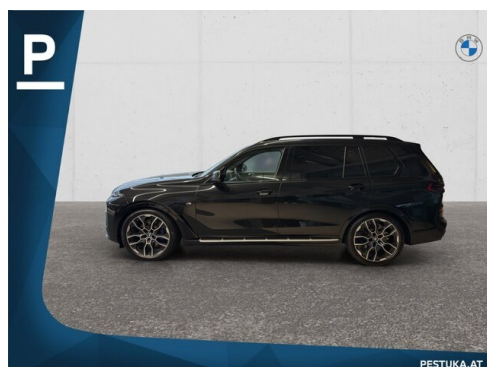

FAHRZEUGBILDER