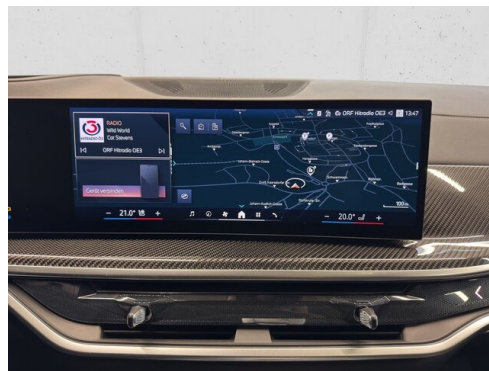

P

Fahrzeug - Ankauf - Eintauch

- Inzahlungnahme Ihres gebrauchten Fahrzeugs
- Direkter Ankauf von Kredit und Leasinggesellschaften
- Reiner Ankauf Ihres Fahrzeugs ohne Fahrzeugkauf möglich

Lassen Sie sich von unserem Fachpersonal bezüglich Finanzierungsmöglichkeiten wie Leasing/Kredit über die BMW BANK inkl. Versicherung beraten.

Nutzen Sie unsere Besichtigungsmöglichkeiten über Video oder Live-Übertragung

Live Video Calls und Kommunikation via WhatsApp

PESTUKA.AT

P

Besichtigung und Probefahrt

Montag bis Freitag: 8:00 - 17:30 Uhr
Sa. Termin nach Vereinbarung
Termine außerhalb unserer Öffnungszeiten sind nach vorheriger Vereinbarung möglich.
Telefonische Vereinbarung von Vorteil unter: +43 2532 2414 (Autohaus Pestuka GmbH)

Überstellung

Gerne organisieren wir die Zustellung Ihres neuen Fahrzeugs in Österreich via Lagermax kostenpflichtig.
EU-Raum: Organisation von grünen Überstellungskennzeichen bei Überführung ins Ausland.

PESTUKA.AT

P

BMW PAKET REPAIR.
Umfassender Schutz, Maßgeschneidert für Ihren BMW - jetzt optional erhältlich

SO PROFITIEREN SIE MIT BMW PAKET REPAIR:

- **Schutz vor Reparaturkosten:** Bis zu 10 Jahre nach Erstzulassung oder 150.000 km
- **Kostenübernahme:** 100 % Arbeitslohn, 100 % Materialkosten
- **Wartehilfen:** Entleihe dem Wert des Fahrzeugs und bei Überholung beim Warenaufkauf
- **Erweiterte Garantie:** Schutz im Schadenfall in ganz Europa
- **Digitaler Service:** 24 Stunden Hilfe per Telefon oder Online (BMW Assist)
- **Vorteil für Elektrofahrzeuge:** Vollständig gleich wie im Vorteil mit verbrennerischen Pkw-Modellen
- **Flickendeckendes Patenteinsatz in Österreich:** BMW rücker, aus Niederlassungen mit erfahrener Service-Struktur

SCHUTZ MIT FLEXIBLER LAUFZEIT.

KOMFORTABEL, SICHER, UNKOMPLIZIERT.

- Verfügbar im Zuge der Wörtung oder kurz vor Ablauf des Pakets bis zu 10 Jahre nach Erstzulassung.
- Bis zu einer Laufleistung von max. 150.000 km.
- Verfügung der Mängelbeseitigung.
- Service und Verschleißteile nicht inbegriffen. Es gelten die allgemeinen Versicherungsbedingungen.

PESTUKA.AT

P

Wir freuen uns auf Ihren Anruf.

Ing. Christian Pestuka
Verkauf, Leasing & Dienstleistungen
+43 2532 2414 - 22
+43 699 152522-22
christian.pestuka@pestuka.bmw.at

Stefan Braun
Leasing, Dienstleistungen & Diplomverkäufer
+43 2532 2414 - 33
+43 699 152522-33
stefan.braun@pestuka.bmw.at

Daniel Paseka
Verkaufsdienstleister
+43 2532 2414 - 16
+43 699 152522-16
daniel.paseka@pestuka.bmw.at

Autohaus Pestuka GmbH
Umfahrungstraße 30
2225 Zistersdorf
Email: info@pestuka.bmw.at
Telefon: +43 2532 2414

PESTUKA.AT