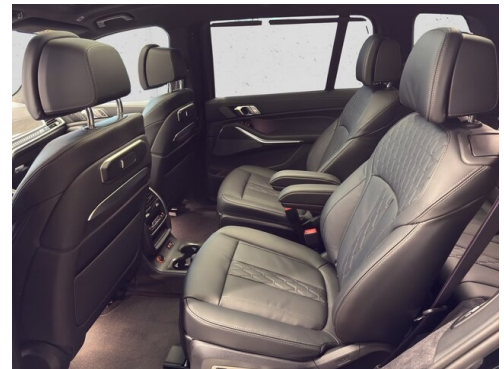

P

Fahrzeug - Ankauf - Eintauch

- Inzahlungnahme Ihres gebrauchten Fahrzeugs
- Direkter Ankauf von Kredit und Leasinggesellschaften
- Reiner Ankauf Ihres Fahrzeugs ohne Fahrzeugkauf möglich

Lassen Sie sich von unserem Fachpersonal bezüglich Finanzierungsmöglichkeiten wie Leasing/Kredit über die BMW BANK inkl. Versicherung beraten.

Nutzen Sie unsere Besichtigungsmöglichkeiten über Video oder Live-Übertragung

Live Video Calls und Kommunikation via WhatsApp

PESTUKA.AT

P

Besichtigung und Probefahrt

Montag bis Freitag: 8:00 - 17:30 Uhr
Sa. Termin nach Vereinbarung
Termine außerhalb unserer Öffnungszeiten sind nach vorheriger Vereinbarung möglich.
Telefonische Vereinbarung von Vorteil unter: +43 2532 2414 (Autohaus Pestuka GmbH)

Überstellung

Gerne organisieren wir die Zustellung Ihres neuen Fahrzeugs in Österreich via Lagermax kostenpflichtig.
EU-Raum: Organisation von grünen Überstellungskennzeichen bei Überführung ins Ausland.

PESTUKA.AT

P

BMW PAKET REPAIR.
Umfassender Schutz, Maßgeschneidert für Ihren BMW - jetzt optional erhältlich

SO PROFITIEREN SIE MIT BMW PAKET REPAIR:

- **Schutz vor Reparaturkosten:** Bis zu 10 Jahre nach Erstzulassung oder 150.000 km
- **Kostenübernahme:** 100 % Arbeitslohn, 100 % Materialkosten
- **Wartehilfen:** Entleihe dem Wert des Fahrzeugs und bei Überholung beim Weiterverkauf
- **Entwerteter Cotage:** Schutz im Schadenfall in ganz Europa
- **Digitaler Service:** 24 Stunden Hilfe per Telefon und Online (BMW Assist)
- **Vorteil für Elektrofahrzeuge:** Vollständig gleich wie im Vorteil mit verbrennergetriebenen Pkw-Modellen
- **Flickendeckendes Patenteinsatz in Österreich:** BMW rücker, aus Niederlassungen mit erfahrener Service Spezialisten

SCHUTZ MIT FLEXIBLER LAUFZEIT.

KOMFORTABEL, SICHER, UNKOMPLIZIERT.

- Verfügbar im Zuge der Wörtung oder kurz vor Ablauf des Pakets bis zu 10 Jahre nach Erstzulassung.
- Bis zu einer Laufleistung von max. 150.000 km.
- Verfügung der Mängelbeseitigung.
- Service und Verschleißteile nicht inbegriffen. Es gelten die allgemeinen Versicherungsbedingungen.

PESTUKA.AT

P

Wir freuen uns auf Ihren Anruf.

Ing. Christian Pestuka
Verkauf, Leasing & Diplomverkaufer

+43 2532 2414 - 22
+43 699 152522-22
christian.pestuka@pestuka.bmw.at

Stefan Braun
Leasing, Diplomverkaufer

+43 2532 2414 - 33
+43 699 152522-33
stefan.braun@pestuka.bmw.at

Daniel Paseka
Verkaufsdienstleister

+43 2532 2414 - 16
+43 699 152522-16
daniel.paseka@pestuka.bmw.at

Autohaus Pestuka GmbH
Umfahrungsstraße 30
2225 Zistersdorf

Email: info@pestuka.bmw.at
Telefon: +43 2532 2414

PESTUKA.AT