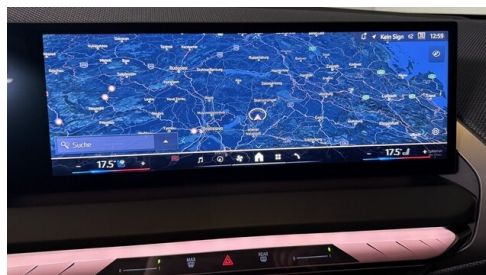

GADY AUTO OST GMBH

Stoob-Süd 24
7350 Oberpullendorf

Teile & Zubehör
Dienstag - Freitag: 07:30 bis 16:30 Uhr
Samstag: 07:30 bis 12:00 Uhr

Automobile
Montag - Freitag: 07:30 bis 18:00 Uhr
Samstag: 07:30 bis 12:00 Uhr

Serviceannahme
Dienstag - Freitag: 07:30 bis 16:30 Uhr
Samstag: 07:30 bis 12:00 Uhr

Werkstätte
Dienstag - Freitag: 07:30 bis 16:30 Uhr
Samstag: 07:30 bis 12:00 Uhr

+43(2612)430000

FAHRZEUGBILDER

Mitglied der
GADY Family

Mitglied der
GADY Family

Mitglied der
GADY Family