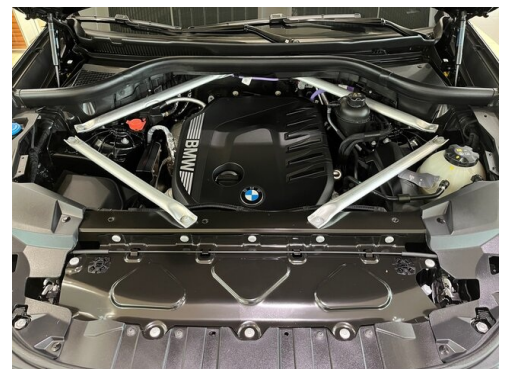

(1) Die angegebenen Werte über Kraftstoffverbrauch und CO₂-Emissionen wurden nach den vorgeschriebenen Messverfahren gem. VO (EG) 715/2007 ermittelt. Als Basis für die Verbrauchsermittlung gilt der ECE-Fahrzyklus (NEFZ). Dieser setzt sich aus ca. einem Drittel Fahrt innerorts und zwei Drittel außerorts (gemessen an der Wegstrecke) zusammen. Zusätzlich zum Verbrauch wird die CO₂-Emission gemessen.