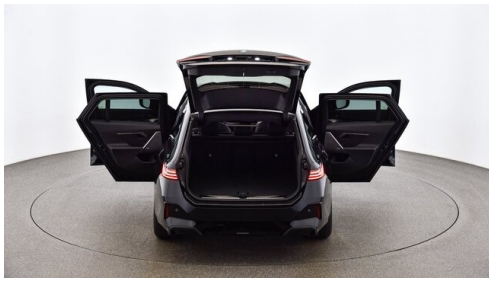

Serviceannahme
Montag - Donnerstag: 07:30 bis 16:30 Uhr
Freitag: 07:30 bis 15:00 Uhr

Werkstätte
Montag - Donnerstag: 07:30 bis 16:30 Uhr
Freitag: 07:30 bis 15:00 Uhr

+43(2682)61501

FAHRZEUGBILDER

Bierbaum GmbH - Eisenstadt - www.bmw-bierbaum.at