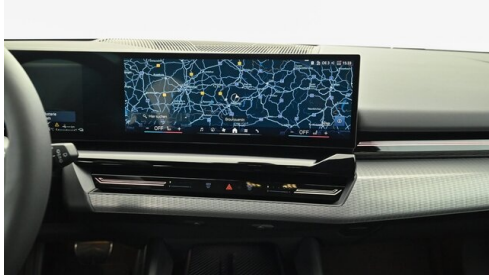

Serviceannahme
Montag - Donnerstag: 07:30 bis 16:30 Uhr
Freitag: 07:30 bis 15:00 Uhr

Werkstätte
Montag - Donnerstag: 07:30 bis 16:30 Uhr
Freitag: 07:30 bis 15:00 Uhr

+43(2682)61501

FAHRZEUGBILDER

Bierbaum GmbH - Eisenstadt - www.bmw-bierbaum.at