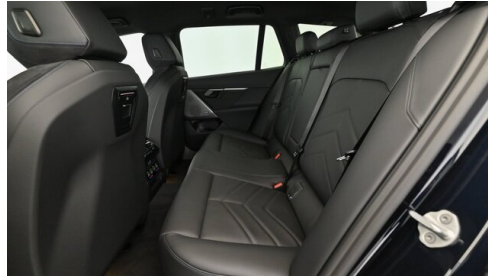

Serviceannahme
Montag - Donnerstag: 07:30 bis 16:30 Uhr
Freitag: 07:30 bis 15:00 Uhr

Werkstätte
Montag - Donnerstag: 07:30 bis 16:30 Uhr
Freitag: 07:30 bis 15:00 Uhr

+43(2682)61501

FAHRZEUGBILDER

Bierbaum GmbH - Eisenstadt - www.bmw-bierbaum.at