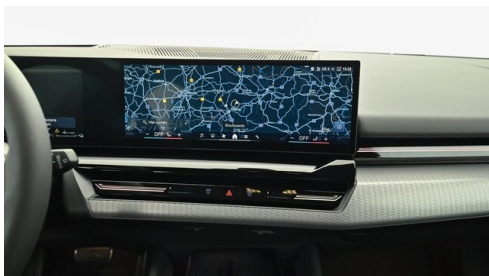

Serviceannahme
Montag - Donnerstag: 07:30 bis 16:30 Uhr
Freitag: 07:30 bis 15:00 Uhr

Werkstätte
Montag - Donnerstag: 07:30 bis 16:30 Uhr
Freitag: 07:30 bis 15:00 Uhr

+43(2682)61501

FAHRZEUGBILDER

Bierbaum GmbH - Eisenstadt - www.bmw-bierbaum.at